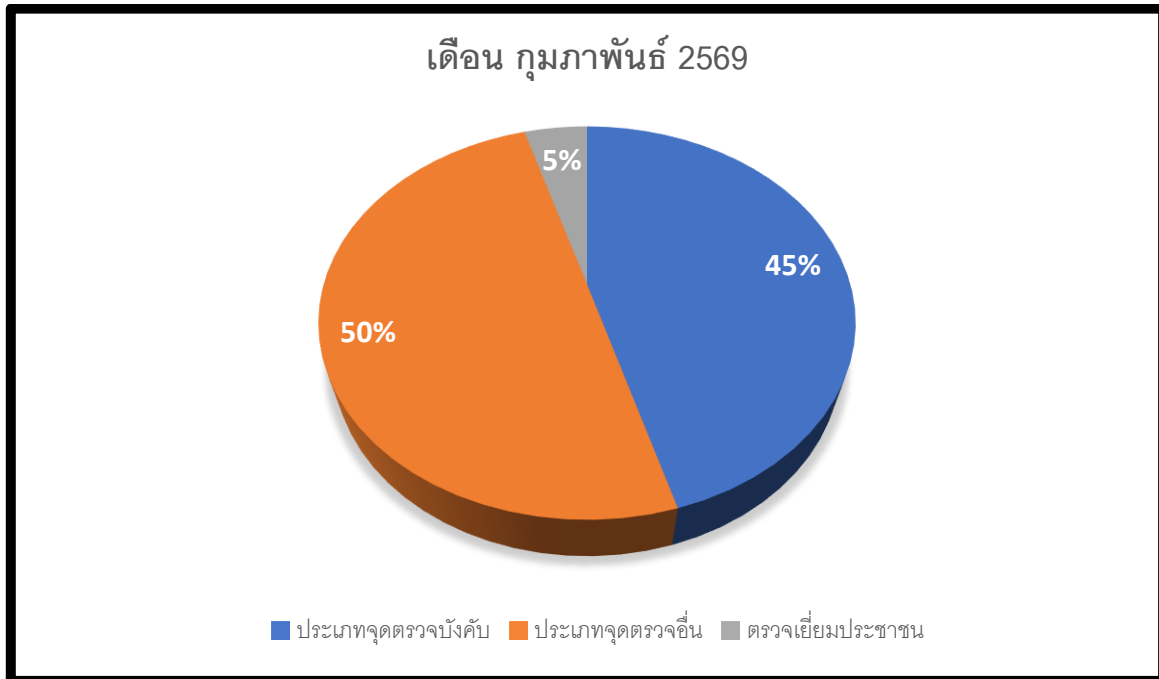

สรุปผลการปฏิบัติงานของสายตรวจ เดือน กุมภาพันธ์ 2569

- ประเภทจุดตรวจบังคับ ตรวจ 2,213 ครั้ง/เดือน
- ประเภทจุดตรวจทั่วไป ตรวจ 2,430 ครั้ง/เดือน
- ตรวจเยี่ยมประชาชน 222 คน

โครงการการศึกษาเพื่อต่อต้านการใช้ยาเสพติดในเด็กนักเรียน (โครงการ D.A.R.E. ประเทศไทย)