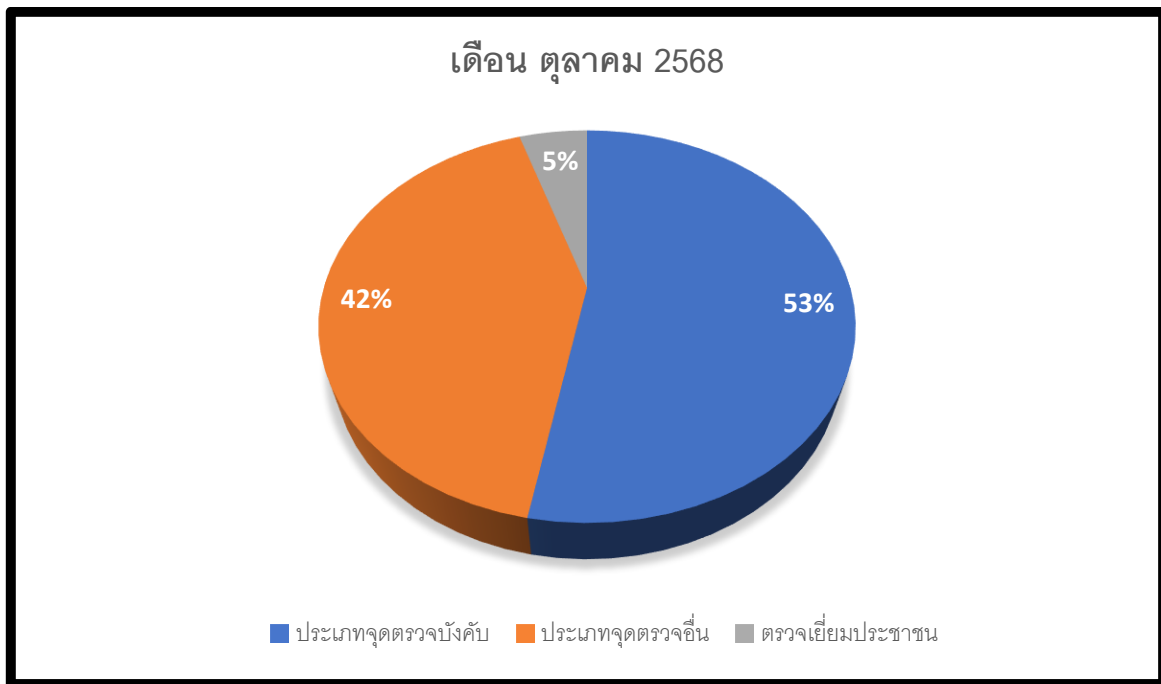

สรุปผลการปฏิบัติงานของสายตรวจ เดือน ตุลาคม 2568

- ประเภทจุดตรวจบังคับ ตรวจ 3,348 ครั้ง/เดือน
- ประเภทจุดตรวจทั่วไป ตรวจ 2,666 ครั้ง/เดือน
- ตรวจเยี่ยมประชาชน 312 คน

ดำเนินการตามโครงการครูแดร์ (โรงเรียนปิดเทอม)