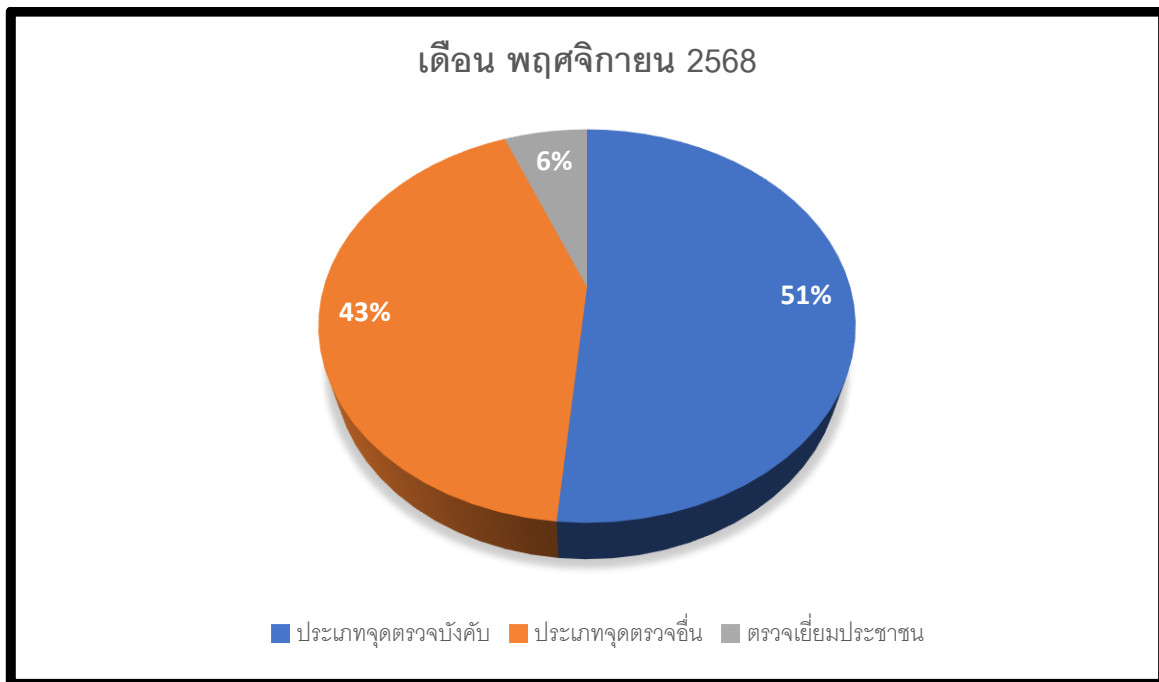

- ประเภทจุดตรวจบังคับ ตรวจ 3,079 ครั้ง/เดือน
- ประเภทจุดตรวจทั่วไป ตรวจ 2,541 ครั้ง/เดือน
- ตรวจเยี่ยมประชาชน 361 คน

ดำเนินการตามโครงการครูแดร์ (โรงเรียนปิดเทอม)

งานป้องกันปราบปราม

แนวความคิดปฏิบัติงานของฝ่าย ปป. ประจำปี ๒๕๖๙ งานทบทวนรูปแบบขั้นตอนการปฏิบัติ และ SOPs ที่เกี่ยวข้องกับงาน ปป. เพื่อไม่ให้ จนท.สายตรวจเกิดความสับสนกับแนวทางและรูปแบบของผู้บังคับบัญชา