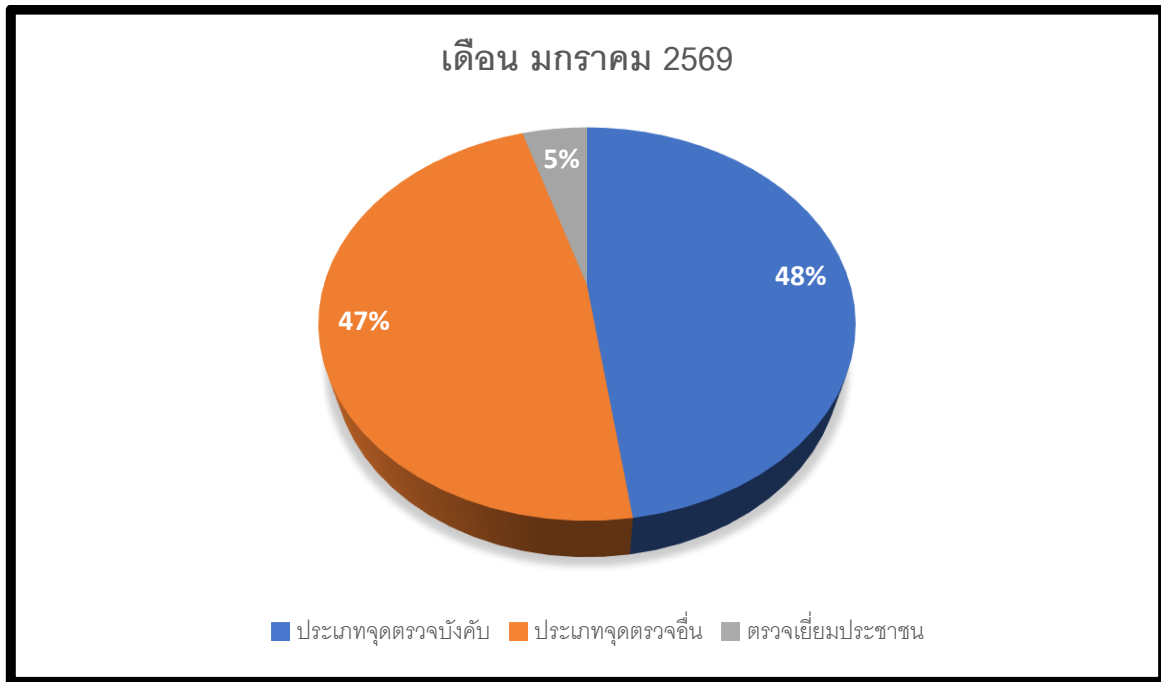

สรุปผลการปฏิบัติงานของสายตรวจ เดือน มกราคม 2569

- ประเภทจุดตรวจบังคับ ตรวจ 2,281 ครั้ง/เดือน
- ประเภทจุดตรวจทั่วไป ตรวจ 2,270 ครั้ง/เดือน
- ตรวจเยี่ยมประชาชน 225 คน

โครงการการศึกษาเพื่อต่อต้านการใช้ยาเสพติดในเด็กนักเรียน (โครงการ D.A.R.E. ประเทศไทย)